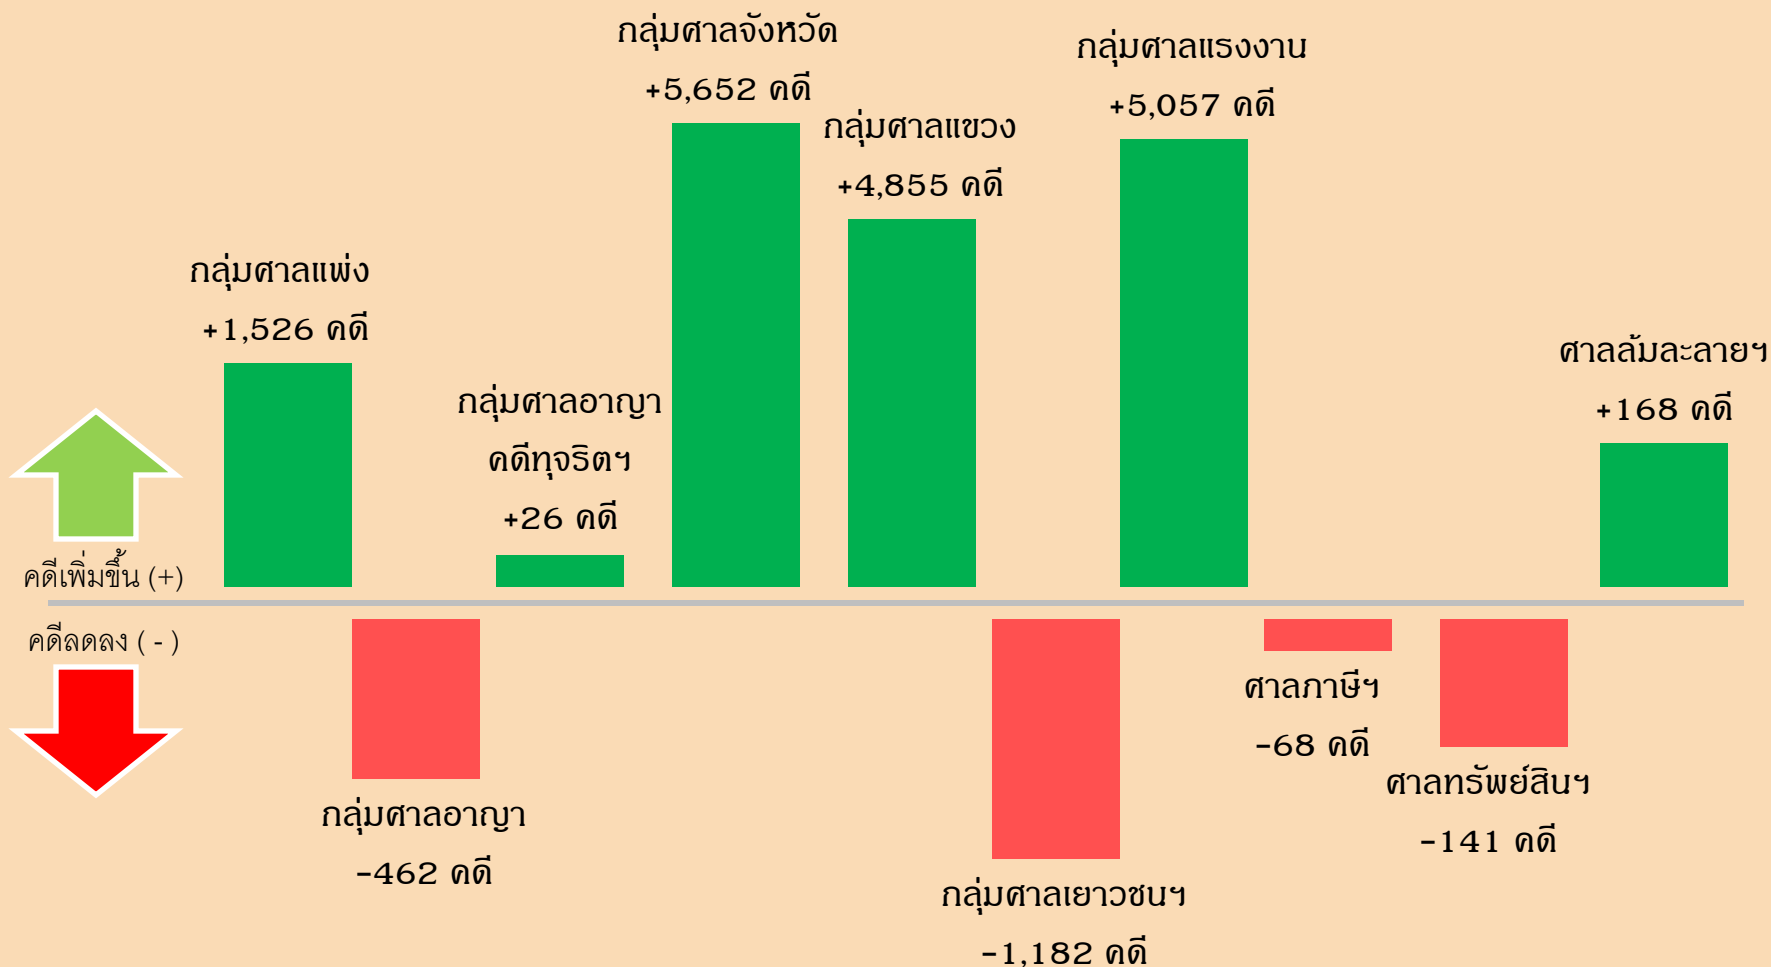

# คดีที่เข้าสู่การพิจารณาในศาลชั้นต้น

## เปรียบเทียบเดือนกันยายน ปี พ.ศ. 2561 กับเดือนกันยายน ปี พ.ศ. 2560

โดย ศูนย์ข้อมูลคดี  
สำนักแผนงานและงบประมาณ

รายละเอียดเพิ่มเติมดูได้ที่ สถิติ [www.oppb.coj.go.th](http://www.oppb.coj.go.th)